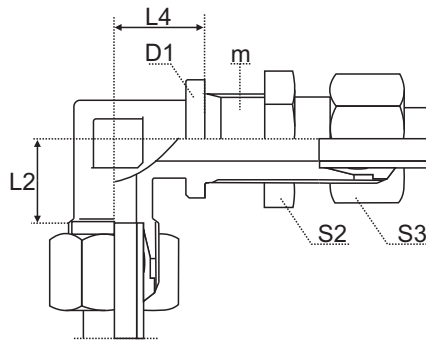

## WSV BULKHEAD ELBOWS

| ITEMS  | DESCRIPTION | PIPE OD | L2   | L4 | D1   | S2 | S3 | M      |
|--------|-------------|---------|------|----|------|----|----|--------|
| 600606 | WSV06L      | M06     | 12.0 | 14 | 17.5 | 17 | 14 | 12X1.5 |
| 600608 | WSV08L      | M08     | 14.0 | 17 | 19.0 | 19 | 17 | 14X1.5 |
| 600610 | WSV10L      | M10     | 15.0 | 18 | 22.5 | 22 | 19 | 16X1.5 |
| 600612 | WSV12L      | M12     | 17.0 | 20 | 24.0 | 24 | 22 | 18X1.5 |
| 600613 | WSV12S      | M12     | 20.0 | 21 | 27.5 | 27 | 24 | 20X1.5 |
| 600615 | WSV15L      | M15     | 20.0 | 23 | 27.0 | 30 | 27 | 22X1.5 |
| 600618 | WSV18L      | M18     | 23.5 | 24 | 32.5 | 36 | 32 | 26X1.5 |
| 600622 | WSV22L      | M22     | 27.5 | 30 | 36.0 | 41 | 36 | 30X2.0 |

## EVW SWIVEL ELBOWS

| ITEMS  | DESCRIPTION | PIPE OD | L2   | L3   | S2 |
|--------|-------------|---------|------|------|----|
| 600706 | EVW06L      | M06     | 12.0 | 26.0 | 14 |
| 600708 | EVW08L      | M08     | 14.0 | 26.0 | 17 |
| 600710 | EVW10L      | M10     | 15.0 | 29.0 | 19 |
| 600711 | EVW10S      | M10     | 17.5 | 30.0 | 22 |
| 600712 | EVW12L      | M12     | 17.0 | 29.5 | 22 |
| 600713 | EVW12S      | M12     | 18.0 | 31.0 | 24 |
| 600715 | EVW15L      | M15     | 19.0 | 32.5 | 27 |
| 600716 | EVW16S      | M16     | 22.0 | 34.0 | 30 |
| 600718 | EVW18L      | M18     | 23.5 | 34.0 | 32 |
| 600720 | EVW20S      | M20     | 26.5 | 43.0 | 36 |
| 600722 | EVW22L      | M22     | 25.5 | 37.0 | 36 |
| 600725 | EVW25S      | M25     | 28.0 | 48.0 | 46 |
| 600728 | EVW28L      | M28     | 26.0 | 40.0 | 41 |
| 600735 | EVW35L      | M35     | 34.0 | 50.0 | 50 |