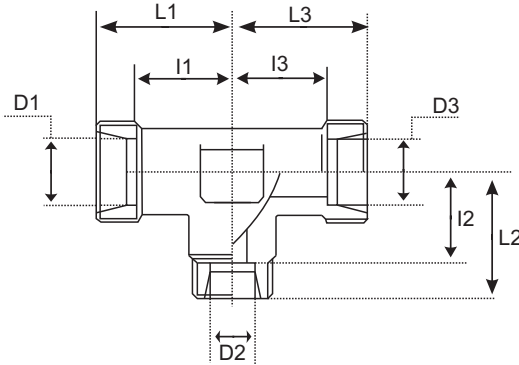

# STOSS BRAKE TEE BODIES

ITEMS	DESCRIPTION	D1	D2	D3	L1	L2	L3	i1	i2	i3
73080608	T08T06T08	8	6	8	21	21	21	14	14	14
73120612	T12T06T12	12	6	12	24	24	24	17	14	17
73120812	T12T08T12	12	8	12	24	24	24	17	14	17

ITEMS	DESCRIPTION	G2	G3	D2	L1	L2	L3	i
73121282	T12T12M22	18X1.5	22X1.5	12	24	17	42	24

ITEMS	DESCRIPTION	G2	G3	D1	D2	G1	L1	L2	L3
73127512	T12M16T12	18X1.5	16X1.5		12		24	15	28
73128212	T12M22T12	18X1.5	22X1.5		12		28	10	35
73127506	T12M16T06	18X1.5	16X1.5	06	12	12X1.5	24	14	30

ITEMS	DESCRIPTION	G1	L1	L2	i
73828282	M22M22M22	22X1.5	84	42	25