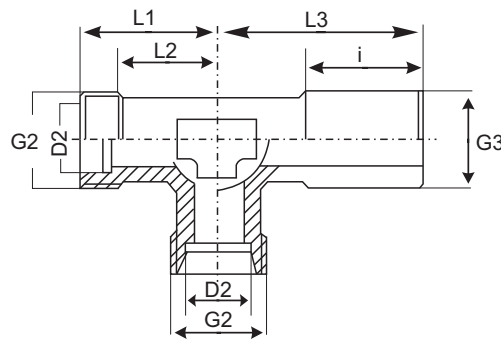

# STOSS BRAKE TEE BODIES

ITEMS	DESCRIPTION	D1	D2	D3	L1	L2	L3	i1	i2	i3
73080608	T08T06T08	8	6	8	21	21	21	14	14	14
73120612	T12T06T12	12	6	12	24	24	24	17	14	17
73120812	T12T08T12	12	8	12	24	24	24	17	14	17

ITEMS	DESCRIPTION	G2	G3	D2	L1	L2	L3	i
73121282	T12T12M22	18X1.5	22X1.5	12	24	17	42	24

ITEMS	DESCRIPTION	G2	G3	D1	D2	G1	L1	L2	L3
73127512	T12M16T12	18X1.5	16X1.5		12		24	15	28
73128212	T12M22T12	18X1.5	22X1.5		12		28	10	35
73127506	T12M16T06	18X1.5	16X1.5	06	12	12X1.5	24	14	30

ITEMS	DESCRIPTION	G1	L1	L2	i
73828282	M22M22M22	22X1.5	84	42	25