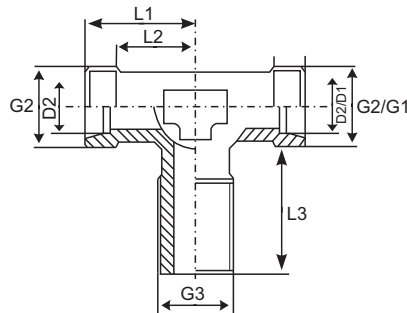

# STOSS BRAKE TEE BODIES

ITEMS	DESCRIPTION	D1	D2	D3	L1	L2	L3	i1	i2	i3
73080608	T08T06T08	8	6	8	21	21	21	14	14	14
73120612	T12T06T12	12	6	12	24	24	24	17	14	17
73120812	T12T08T12	12	8	12	24	24	24	17	14	17

ITEMS	DESCRIPTION	G2	G3	D2	L1	L2	L3	i
73121282	T12T12M22	18X1.5	22X1.5	12	24	17	42	24

ITEMS	DESCRIPTION	G2	G3	D1	D2	G1	L1	L2	L3
73127512	T12M16T12	18X1.5	16X1.5		12		24	15	28
73128212	T12M22T12	18X1.5	22X1.5		12		28	10	35
73127506	T12M16T06	18X1.5	16X1.5	06	12	12X1.5	24	14	30

ITEMS	DESCRIPTION	G1	L1	L2	i
73828282	M22M22M22	22X1.5	84	42	25