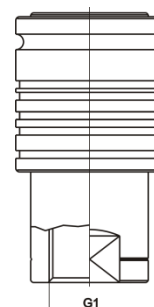

Kupplungsstecker Typ FST...-S / Quick release coupling male type FST...-S

| Art. Nr. Art. N° | Bezeichnung Description | BG | D1 (mm) | G1 |
|---------------------|----------------------------|------|------------|----------|
| 278.520 | FST-IG G1/4"-S | DN06 | 14 | IG G1/4" |
| 278.525 | FST-IG G3/8"-S | DN10 | 19 | IG G3/8" |
| 288.511 | ST3-IG G1/2"-S | DN12 | 21 | IG G1/2" |
| 278.530 | FST-IG G3/4"-S | DN20 | 28 | IG G3/4" |
| 278.535 | FST-IG G1"-S | DN25 | 31 | IG G1" |

Kupplungsmuffe Typ FST...-M / Quick release coupling female type FST...-M

| Art. Nr. Art. N° | Bezeichnung Description | BG | G1 |
|---------------------|----------------------------|------|----------|
| 278.500 | FST-IG G1/4"-M | DN06 | IG G1/4" |
| 278.505 | FST-IG G3/8"-M | DN10 | IG G3/8" |
| 288.411 | ST3-IG G1/2"-M | DN12 | IG G1/2" |
| 278.510 | FST-IG G3/4"-M | DN20 | IG G3/4" |
| 278.515 | FST-IG G1"-M | DN25 | IG G1" |

BG Baugröße / Size
D1 (mm) Durchmesser / Diameter
G1 Gewinde / Thread