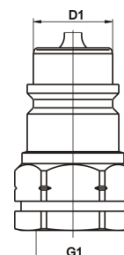

Kupplungsstecker Typ FST...-S / Quick release coupling male type FST...-S

| Art. Nr. Art. N° | Bezeichnung Description | BG | D1 (mm) | G1 |
|---------------------|----------------------------|------|------------|----------|
| 278.520 | FST-IG G1/4"-S | DN06 | 14 | IG G1/4" |
| 278.525 | FST-IG G3/8"-S | DN10 | 19 | IG G3/8" |
| 288.511 | ST3-IG G1/2"-S | DN12 | 21 | IG G1/2" |
| 278.530 | FST-IG G3/4"-S | DN20 | 28 | IG G3/4" |
| 278.535 | FST-IG G1"-S | DN25 | 31 | IG G1" |

Kupplungsmuffe Typ FST...-M / Quick release coupling female type FST...-M

| Art. Nr. Art. N° | Bezeichnung Description | BG | G1 |
|---------------------|----------------------------|------|----------|
| 278.500 | FST-IG G1/4"-M | DN06 | IG G1/4" |
| 278.505 | FST-IG G3/8"-M | DN10 | IG G3/8" |
| 288.411 | ST3-IG G1/2"-M | DN12 | IG G1/2" |
| 278.510 | FST-IG G3/4"-M | DN20 | IG G3/4" |
| 278.515 | FST-IG G1"-M | DN25 | IG G1" |

BG Baugröße / Size
D1 (mm) Durchmesser / Diameter
G1 Gewinde / Thread