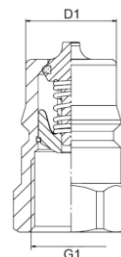

Kupplungs-Stecker Typ ST-B...-S / Quick release coupling male type ST-B...-S
Material: Stahl verzinkt

Art. Nr. Art. N°	Bezeichnung Description	BG	D1 (mm)	G1	WP (bar)
286.801	ST-B-IG G1/4"-S	DN06	14,2	IG G1/4"	350
286.802	ST-B-IG G3/8"-S	DN10	19,0	IG G3/8"	325
286.803	ST-B-IG G1/2"-S	DN12	23,5	IG G1/2"	250
286.804	ST-B-IG G3/4"-S	DN20	31,5	IG G3/4"	250
286.805	ST-B-IG G1"-S	DN25	37,7	IG G1"	225

Kupplungs-Muffe Typ ST-B...-M / Quick release coupling female type ST-B...-M
Material: Stahl verzinkt

Art. Nr. Art. N°	Bezeichnung Description	BG	G1	WP (bar)
286.821	ST-B-IG G1/4"-M	DN06	IG G1/4"	350
286.822	ST-B-IG G3/8"-M	DN10	IG G3/8"	325
286.823	ST-B-IG G1/2"-M	DN12	IG G1/2"	250
286.824	ST-B-IG G3/4"-M	DN20	IG G3/4"	250
286.825	ST-B-IG G1"-M	DN25	IG G1"	225

Kupplungs-Stecker Typ VA-ST-B...-S / Quick release coupling male type VA-ST-B...-S
Material: Edelstahl (V4A)

Art. Nr. Art. N°	Bezeichnung Description	BG	D1 (mm)	G1	WP (bar)
286.901	VA-ST-B-IG G1/4"-S	DN06	14,2	IG G1/4"	300
286.902	VA-ST-B-IG G3/8"-S	DN10	19,0	IG G3/8"	250
286.903	VA-ST-B-IG G1/2"-S	DN12	23,5	IG G1/2"	250
286.904	VA-ST-B-IG G3/4"-S	DN20	31,5	IG G3/4"	250
286.905	VA-ST-B-IG G1"-S	DN25	37,7	IG G1"	200

BG Baugröße / Size
D1 (mm) Durchmesser / Diameter
G1 Gewinde / Thread
WP (bar) Betriebsdruck / Working pressure