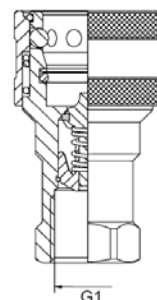

Kupplungs-Stecker Typ ST-B...-S / Quick release coupling male type ST-B...-S
Material: Stahl verzinkt

Art. Nr. Art. N°	Bezeichnung Description	BG	D1 (mm)	G1	WP (bar)
286.801	ST-B-IG G1/4"-S	DN06	14,2	IG G1/4"	350
286.802	ST-B-IG G3/8"-S	DN10	19,0	IG G3/8"	325
286.803	ST-B-IG G1/2"-S	DN12	23,5	IG G1/2"	250
286.804	ST-B-IG G3/4"-S	DN20	31,5	IG G3/4"	250
286.805	ST-B-IG G1"-S	DN25	37,7	IG G1"	225

Kupplungs-Muffe Typ ST-B...-M / Quick release coupling female type ST-B...-M
Material: Stahl verzinkt

Art. Nr. Art. N°	Bezeichnung Description	BG	G1	WP (bar)
286.821	ST-B-IG G1/4"-M	DN06	IG G1/4"	350
286.822	ST-B-IG G3/8"-M	DN10	IG G3/8"	325
286.823	ST-B-IG G1/2"-M	DN12	IG G1/2"	250
286.824	ST-B-IG G3/4"-M	DN20	IG G3/4"	250
286.825	ST-B-IG G1"-M	DN25	IG G1"	225

Kupplungs-Stecker Typ VA-ST-B...-S / Quick release coupling male type VA-ST-B...-S
Material: Edelstahl (V4A)

Art. Nr. Art. N°	Bezeichnung Description	BG	D1 (mm)	G1	WP (bar)
286.901	VA-ST-B-IG G1/4"-S	DN06	14,2	IG G1/4"	300
286.902	VA-ST-B-IG G3/8"-S	DN10	19,0	IG G3/8"	250
286.903	VA-ST-B-IG G1/2"-S	DN12	23,5	IG G1/2"	250
286.904	VA-ST-B-IG G3/4"-S	DN20	31,5	IG G3/4"	250
286.905	VA-ST-B-IG G1"-S	DN25	37,7	IG G1"	200

BG Baugröße / Size
D1 (mm) Durchmesser / Diameter
G1 Gewinde / Thread
WP (bar) Betriebsdruck / Working pressure