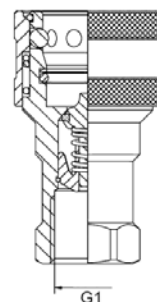

Kupplungs-Stecker Typ ST-B...-S / Quick release coupling male type ST-B...-S
Material: Stahl verzinkt

Art. Nr. Art. N°	Bezeichnung Description	BG	D1 (mm)	G1	WP (bar)
286.801	ST-B-IG G1/4"-S	DN06	14,2	IG G1/4"	350
286.802	ST-B-IG G3/8"-S	DN10	19,0	IG G3/8"	325
286.803	ST-B-IG G1/2"-S	DN12	23,5	IG G1/2"	250
286.804	ST-B-IG G3/4"-S	DN20	31,5	IG G3/4"	250
286.805	ST-B-IG G1"-S	DN25	37,7	IG G1"	225

Kupplungs-Muffe Typ ST-B...-M / Quick release coupling female type ST-B...-M
Material: Stahl verzinkt

Art. Nr. Art. N°	Bezeichnung Description	BG	G1	WP (bar)
286.821	ST-B-IG G1/4"-M	DN06	IG G1/4"	350
286.822	ST-B-IG G3/8"-M	DN10	IG G3/8"	325
286.823	ST-B-IG G1/2"-M	DN12	IG G1/2"	250
286.824	ST-B-IG G3/4"-M	DN20	IG G3/4"	250
286.825	ST-B-IG G1"-M	DN25	IG G1"	225

Kupplungs-Stecker Typ VA-ST-B...-S / Quick release coupling male type VA-ST-B...-S
Material: Edelstahl (V4A)

Art. Nr. Art. N°	Bezeichnung Description	BG	D1 (mm)	G1	WP (bar)
286.901	VA-ST-B-IG G1/4"-S	DN06	14,2	IG G1/4"	300
286.902	VA-ST-B-IG G3/8"-S	DN10	19,0	IG G3/8"	250
286.903	VA-ST-B-IG G1/2"-S	DN12	23,5	IG G1/2"	250
286.904	VA-ST-B-IG G3/4"-S	DN20	31,5	IG G3/4"	250
286.905	VA-ST-B-IG G1"-S	DN25	37,7	IG G1"	200

BG Baugröße / Size
D1 (mm) Durchmesser / Diameter
G1 Gewinde / Thread
WP (bar) Betriebsdruck / Working pressure