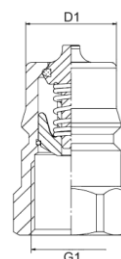

Kupplungs-Stecker Typ ST-B...-S / Quick release coupling male type ST-B...-S
Material: Stahl verzinkt

Art. Nr. Art. N°	Bezeichnung Description	BG	D1 (mm)	G1	WP (bar)
286.801	ST-B-IG G1/4"-S	DN06	14,2	IG G1/4"	350
286.802	ST-B-IG G3/8"-S	DN10	19,0	IG G3/8"	325
286.803	ST-B-IG G1/2"-S	DN12	23,5	IG G1/2"	250
286.804	ST-B-IG G3/4"-S	DN20	31,5	IG G3/4"	250
286.805	ST-B-IG G1"-S	DN25	37,7	IG G1"	225

Kupplungs-Muffe Typ ST-B...-M / Quick release coupling female type ST-B...-M
Material: Stahl verzinkt

Art. Nr. Art. N°	Bezeichnung Description	BG	G1	WP (bar)
286.821	ST-B-IG G1/4"-M	DN06	IG G1/4"	350
286.822	ST-B-IG G3/8"-M	DN10	IG G3/8"	325
286.823	ST-B-IG G1/2"-M	DN12	IG G1/2"	250
286.824	ST-B-IG G3/4"-M	DN20	IG G3/4"	250
286.825	ST-B-IG G1"-M	DN25	IG G1"	225

Kupplungs-Stecker Typ VA-ST-B...-S / Quick release coupling male type VA-ST-B...-S
Material: Edelstahl (V4A)

Art. Nr. Art. N°	Bezeichnung Description	BG	D1 (mm)	G1	WP (bar)
286.901	VA-ST-B-IG G1/4"-S	DN06	14,2	IG G1/4"	300
286.902	VA-ST-B-IG G3/8"-S	DN10	19,0	IG G3/8"	250
286.903	VA-ST-B-IG G1/2"-S	DN12	23,5	IG G1/2"	250
286.904	VA-ST-B-IG G3/4"-S	DN20	31,5	IG G3/4"	250
286.905	VA-ST-B-IG G1"-S	DN25	37,7	IG G1"	200

BG Baugröße / Size
D1 (mm) Durchmesser / Diameter
G1 Gewinde / Thread
WP (bar) Betriebsdruck / Working pressure