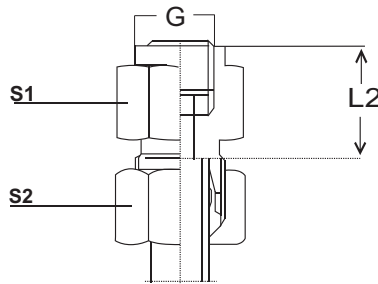

# MAV GAUGE CONNECTORS

ITEMS	DESCRIPTION	PIPE OD	L2	S1	S2	G
660613	MAV06LR	M06	23	19	14	1/4
660621	MAV06SR	M06	30	30	17	1/2
660813	MAV08LR	M08	23	19	17	1/4
660821	MAV08SR	M08	30	30	19	1/2
661013	MAV10LR	M10	23	19	19	1/4
661021	MAV10SR	M10	30	30	22	1/2
661213	MAV12LR	M12	23	19	22	1/4
661221	MAV12SR	M12	30	30	24	1/2
660013	MAV RING 1/4					
660021	MAV RING 1/2					

# RI REDUCERS BSPP

ITEMS	DESCRIPTION	FIG	A	B	L1	L2	S1
671013	RI 1/8X1/4	1	1/8	1/4	8	23	19
671317	RI 1/4X3/8	1	1/4	3/8	12	24	24
671321	RI 1/4X1/2	1	1/4	1/2	12	28	30
671713	RI 3/8X1/4	1	3/8	1/4	12	24	22
671721	RI 3/8X1/2	1	3/8	1/2	12	29	30
672113	RI 1/2X1/4	2	1/2	1/4	14	10	27
672117	RI 1/2X3/8	1	1/2	3/8	14	22	27
672127	RI 1/2X3/4	1	1/2	3/4	16	26	32
672717	RI 3/4X3/8	2	3/4	3/8	16	10	32
672721	RI 3/4X1/2	1	3/4	1/2	16	26	32
673321	RI 1" X1/2	2	1"	1/2	18	11	41
673327	RI 1" X3/4	1	1"	3/4	18	29	41
674227	RI 1 1/4X3/4	2	1 1/4	3/4	20	12	50
674833	RI 1 1/2X1"	2	1 1/2	1"	22	14	55