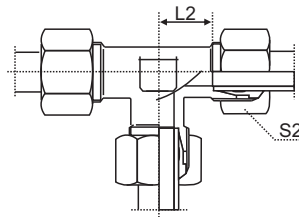

T EQUAL UNIONS

ITEMS	DESCRIPTION	PIPE OD	L2	S2
500404	T04LL	M04	8	10
500406	T06LL	M06	9	12
600406	T06L	M06	12	14
500408	T08LL	M08	11.5	14
600408	T08L	M08	14	17
600410	T10L	M10	14	19
600411	T10S	M10	16	22
600412	T12L	M12	17	22
600413	T12S	M12	21	24
600415	T15L	M15	20	27
600416	T16S	M16	22	30
600418	T18L	M18	22	32
600420	T20S	M20	25	36
600422	T22L	M22	24	36
600425	T25S	M25	26	46
600428	T28L	M28	26	41
600430	T30S	M30	35.5	50
600435	T35L	M35	34.5	50
600438	T38S	M38	41.0	60

SV BULKHEADS

ITEMS	DESCRIPTION	PIPE OD	L3	S1	S3	M
600506	SV06L	M06	7.0	17	14	12X1.5
600508	SV08L	M08	8.0	19	17	14X1.5
600510	SV10L	M10	10.0	22	19	16X1.5
600511	SV10S	M10	14.5	24	22	18X1.5
600512	SV12L	M12	10.0	24	22	18X1.5
600513	SV12S	M12	14.5	27	24	20X1.5
600515	SV15L	M15	11.0	27	27	22X1.5
600516	SV16S	M16	16.0	32	30	24X1.5
600518	SV18L	M18	13.5	32	32	26X1.5
600522	SV22L	M22	16.0	36	36	30X2.0
600525	SV25S	M25	20.0	46	46	36X2.0