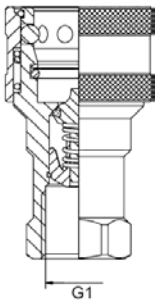

Kupplungsstecker Typ MS-ST-B...-S / Quick release coupling male type MS-ST-B...-S
Material: Messing

Art. Nr. Art. N°	Bezeichnung Description	BG	D1 (mm)	G1	WP (bar)
286.931	MS-ST-B-IG G1/4"-S	DN06	14,2	IG G1/4"	200
286.932	MS-ST-B-IG G3/8"-S	DN10	19,0	IG G3/8"	200
286.933	MS-ST-B-IG G1/2"-S	DN12	23,5	IG G1/2"	200
286.934	MS-ST-B-IG G3/4"-S	DN20	31,5	IG G3/4"	150
286.935	MS-ST-B-IG G1"-S	DN25	37,7	IG G1"	180

Kupplungsmuffe Typ MS-ST-B...-M / Quick release coupling female type MS-ST-B...-M
Material: Messing

Art. Nr. Art. N°	Bezeichnung Description	BG	G1	WP (bar)
286.941	MS-ST-B-IG G1/4"-M	DN06	IG G1/4"	200
286.942	MS-ST-B-IG G3/8"-M	DN10	IG G3/8"	200
286.943	MS-ST-B-IG G1/2"-M	DN12	IG G1/2"	200
286.944	MS-ST-B-IG G3/4"-M	DN20	IG G3/4"	150
286.945	MS-ST-B-IG G1"-M	DN25	IG G1"	180

Kupplungs-Stecker Typ POM-ST-B...-S / Quick release coupling male type POM-ST-B...-S
Material: POM - (Plastic Quick Release)

Art. Nr. Art. N°	Bezeichnung Description	BG	D1 (mm)	G1	WP (bar)
286.961	POM-ST-B-IG G1/4"-S	DN06	14,2	IG G1/4"	15
286.961	POM-ST-B-IG G3/8"-S	DN10	19,0	IG G3/8"	15
286.963	POM-ST-B-IG G1/2"-S	DN12	23,5	IG G1/2"	10
286.964	POM-ST-B-IG G3/4"-S	DN20	31,5	IG G3/4"	10
286.965	POM-ST-B-IG G1"-S	DN25	37,7	IG G1"	10

Kupplungs-Muffe Typ POM-ST-B...-M / Quick release coupling female type POM-ST-B...-M
Material: POM

Art. Nr. Art. N°	Bezeichnung Description	BG	G1	WP (bar)
286.971	POM-ST-B-IG G1/4"-M	DN06	IG G1/4"	15
286.972	POM-ST-B-IG G3/8"-M	DN10	IG G3/8"	15
286.973	POM-ST-B-IG G1/2"-M	DN12	IG G1/2"	10
286.974	POM-ST-B-IG G3/4"-M	DN20	IG G3/4"	10
286.975	POM-ST-B-IG G1"-M	DN25	IG G1"	10