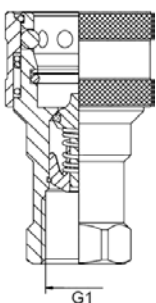

Kupplungsstecker Typ MS-ST-B...-S / Quick release coupling male type MS-ST-B...-S
Material: Messing

Art. Nr. Art. N°	Bezeichnung Description	BG	D1 (mm)	G1	WP (bar)
286.931	MS-ST-B-IG G1/4"-S	DN06	14,2	IG G1/4"	200
286.932	MS-ST-B-IG G3/8"-S	DN10	19,0	IG G3/8"	200
286.933	MS-ST-B-IG G1/2"-S	DN12	23,5	IG G1/2"	200
286.934	MS-ST-B-IG G3/4"-S	DN20	31,5	IG G3/4"	150
286.935	MS-ST-B-IG G1"-S	DN25	37,7	IG G1"	180

Kupplungsmuffe Typ MS-ST-B...-M / Quick release coupling female type MS-ST-B...-M
Material: Messing

Art. Nr. Art. N°	Bezeichnung Description	BG	G1	WP (bar)
286.941	MS-ST-B-IG G1/4"-M	DN06	IG G1/4"	200
286.942	MS-ST-B-IG G3/8"-M	DN10	IG G3/8"	200
286.943	MS-ST-B-IG G1/2"-M	DN12	IG G1/2"	200
286.944	MS-ST-B-IG G3/4"-M	DN20	IG G3/4"	150
286.945	MS-ST-B-IG G1"-M	DN25	IG G1"	180

Kupplungs-Stecker Typ POM-ST-B...-S / Quick release coupling male type POM-ST-B...-S
Material: POM - (Plastic Quick Release)

Art. Nr. Art. N°	Bezeichnung Description	BG	D1 (mm)	G1	WP (bar)
286.961	POM-ST-B-IG G1/4"-S	DN06	14,2	IG G1/4"	15
286.961	POM-ST-B-IG G3/8"-S	DN10	19,0	IG G3/8"	15
286.963	POM-ST-B-IG G1/2"-S	DN12	23,5	IG G1/2"	10
286.964	POM-ST-B-IG G3/4"-S	DN20	31,5	IG G3/4"	10
286.965	POM-ST-B-IG G1"-S	DN25	37,7	IG G1"	10

Kupplungs-Muffe Typ POM-ST-B...-M / Quick release coupling female type POM-ST-B...-M
Material: POM

Art. Nr. Art. N°	Bezeichnung Description	BG	G1	WP (bar)
286.971	POM-ST-B-IG G1/4"-M	DN06	IG G1/4"	15
286.972	POM-ST-B-IG G3/8"-M	DN10	IG G3/8"	15
286.973	POM-ST-B-IG G1/2"-M	DN12	IG G1/2"	10
286.974	POM-ST-B-IG G3/4"-M	DN20	IG G3/4"	10
286.975	POM-ST-B-IG G1"-M	DN25	IG G1"	10