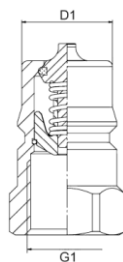

Kupplungsstecker Typ MS-ST-B...-S / Quick release coupling male type MS-ST-B...-S
Material: Messing

Art. Nr. Art. N°	Bezeichnung Description	BG	D1 (mm)	G1	WP (bar)
286.931	MS-ST-B-IG G1/4"-S	DN06	14,2	IG G1/4"	200
286.932	MS-ST-B-IG G3/8"-S	DN10	19,0	IG G3/8"	200
286.933	MS-ST-B-IG G1/2"-S	DN12	23,5	IG G1/2"	200
286.934	MS-ST-B-IG G3/4"-S	DN20	31,5	IG G3/4"	150
286.935	MS-ST-B-IG G1"-S	DN25	37,7	IG G1"	180

Kupplungsmuffe Typ MS-ST-B...-M / Quick release coupling female type MS-ST-B...-M
Material: Messing

Art. Nr. Art. N°	Bezeichnung Description	BG	G1	WP (bar)
286.941	MS-ST-B-IG G1/4"-M	DN06	IG G1/4"	200
286.942	MS-ST-B-IG G3/8"-M	DN10	IG G3/8"	200
286.943	MS-ST-B-IG G1/2"-M	DN12	IG G1/2"	200
286.944	MS-ST-B-IG G3/4"-M	DN20	IG G3/4"	150
286.945	MS-ST-B-IG G1"-M	DN25	IG G1"	180

Kupplungs-Stecker Typ POM-ST-B...-S / Quick release coupling male type POM-ST-B...-S
Material: POM - (Plastic Quick Release)

Art. Nr. Art. N°	Bezeichnung Description	BG	D1 (mm)	G1	WP (bar)
286.961	POM-ST-B-IG G1/4"-S	DN06	14,2	IG G1/4"	15
286.961	POM-ST-B-IG G3/8"-S	DN10	19,0	IG G3/8"	15
286.963	POM-ST-B-IG G1/2"-S	DN12	23,5	IG G1/2"	10
286.964	POM-ST-B-IG G3/4"-S	DN20	31,5	IG G3/4"	10
286.965	POM-ST-B-IG G1"-S	DN25	37,7	IG G1"	10

Kupplungs-Muffe Typ POM-ST-B...-M / Quick release coupling female type POM-ST-B...-M
Material: POM

Art. Nr. Art. N°	Bezeichnung Description	BG	G1	WP (bar)
286.971	POM-ST-B-IG G1/4"-M	DN06	IG G1/4"	15
286.972	POM-ST-B-IG G3/8"-M	DN10	IG G3/8"	15
286.973	POM-ST-B-IG G1/2"-M	DN12	IG G1/2"	10
286.974	POM-ST-B-IG G3/4"-M	DN20	IG G3/4"	10
286.975	POM-ST-B-IG G1"-M	DN25	IG G1"	10