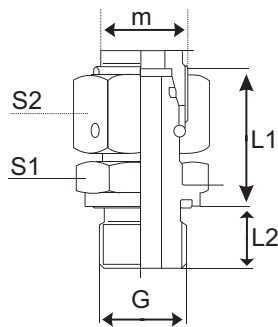

EVGE - LRED

ITEMS	DESCRIPTION	PIPE OD	L1	L2	S1	S2	G	M
680611	EVGE06LRED	M06	24.5	8	14	14	1/8	12X1.5
680814	EVGE08LRED	M08	29.5	12	19	17	1/4	14X1.5
681014	EVGE10LRED	M10	27.5	12	19	19	1/4	16X1.5
681218	EVGE12LRED	M12	34.0	12	22	22	3/8	18X1.5
681522	EVGE15LRED	M15	32.0	14	27	27	1/2	22X1.5
681622	EVGE16SRED	M16	35.0	14	27	30	1/2	24X1.5
681822	EVGE18LRED	M18	30.5	14	27	32	1/2	26X1.5
682227	EVGE22RLED	M22	32.0	16	32	36	3/4	30X2.0

EVGE - LMED

ITEMS	DESCRIPTION	PIPE OD	L1	L2	S1	S2	M1	M2
680661	EVGE06LMED	M06	24.5	8	14	14	10X1.0	12X1.5
680868	EVGE08LMED	M08	26.5	12	17	17	12X1.5	14X1.5
681072	EVGE10LMED	M10	27.5	12	19	19	14X1.5	16X1.5
681276	EVGE12LMED	M12	30.5	12	22	22	16X1.5	18X1.5
681579	EVGE15LMED	M15	31.5	12	24	27	18X1.5	22X1.5
681883	EVGE18LMED	M18	31.5	14	27	32	22X1.5	26X1.5
682290	EVGE22LMED	M22	32.5	16	32	36	26X1.5	30X2.0