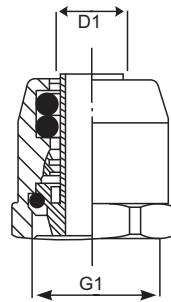

PUSH-IN STEEL V-NUTS

ITEMS	DESCRIPTION	D1 FOR TUBE OD	G1
640300	06X1.0-M12X1.5	06X1.0	12X1.5
640301	08X1.0-M14X1.5	08X1.0	14X1.5
640305	10X1.0-M16X1.5	10X1.0	16X1.5
640309	12X1.5-M18X1.5	12X1.5	18X1.5

STOSS NUTS & THRUST RINGS

ITEMS	DESCRIPTION	L	D1	D2	SW
700003	15MM STOSS NUT	27	15	22X1.5	27
700005	18MM STOSS NUT	27	18	26X1.5	32
700053	15MM THRUST RING	9	15	20	
700055	18MM THRUST RING	9	18	24	

LOCKNUTS

ITEMS	DESCRIPTION	G	L	SW
700312	M12 LOCKNUT	12X1.5	6	17
700314	M14 LOCKNUT	14X1.5	6	19
700316	M16 LOCKNUT	16X1.5	6	22
700318	M18 LOCKNUT	18X1.5	6	24
700320	M20 LOCKNUT	20X1.5	6	27
700322	M22 LOCKNUT	22X1.5	8	27
700326	M26 LOCKNUT	26X1.5	8	32