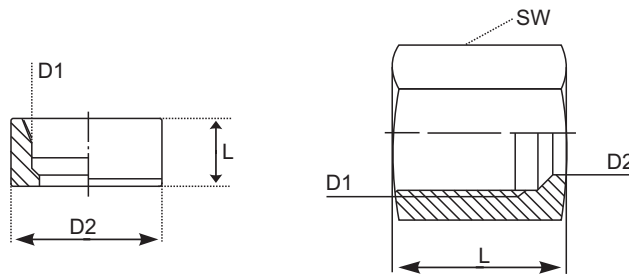

PUSH-IN STEEL V-NUTS

ITEMS	DESCRIPTION	D1 FOR TUBE OD	G1
640300	06X1.0-M12X1.5	06X1.0	12X1.5
640301	08X1.0-M14X1.5	08X1.0	14X1.5
640305	10X1.0-M16X1.5	10X1.0	16X1.5
640309	12X1.5-M18X1.5	12X1.5	18X1.5

STOSS NUTS & THRUST RINGS

ITEMS	DESCRIPTION	L	D1	D2	SW
700003	15MM STOSS NUT	27	15	22X1.5	27
700005	18MM STOSS NUT	27	18	26X1.5	32
700053	15MM THRUST RING	9	15	20	
700055	18MM THRUST RING	9	18	24	

LOCKNUTS

ITEMS	DESCRIPTION	G	L	SW
700312	M12 LOCKNUT	12X1.5	6	17
700314	M14 LOCKNUT	14X1.5	6	19
700316	M16 LOCKNUT	16X1.5	6	22
700318	M18 LOCKNUT	18X1.5	6	24
700320	M20 LOCKNUT	20X1.5	6	27
700322	M22 LOCKNUT	22X1.5	8	27
700326	M26 LOCKNUT	26X1.5	8	32