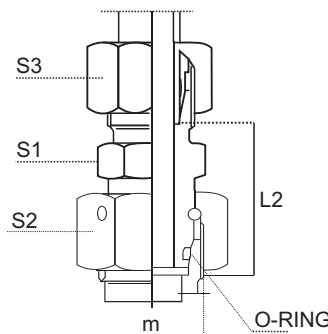

KOR TUBE END REDUCERS

ITEMS	DESCRIPTION	PIPE OD	SWIVEL SIDE	L2	S1	S2	S3	M
630806	KOR08/06L	M06	M08L	24.0	12	17	14	14X1.5
631006	KOR10/06L	M06	M10L	25.0	14	19	14	16X1.5
631008	KOR10/08L	M08	M10L	25.0	14	19	17	16X1.5
631206	KOR12/06L	M06	M12L	25.0	17	22	14	18X1.5
631208	KOR12/08L	M08	M12L	25.0	17	22	17	18X1.5
631210	KOR12/10L	M10	M12L	26.0	17	22	19	18X1.5
631506	KOR15/06L	M06	M15L	29.0	19	27	14	22X1.5
631508	KOR15/08L	M08	M15L	30.0	17	27	17	22X1.5
631510	KOR15/10L	M10	M15L	30.0	19	27	19	22X1.5
631512	KOR15/12L	M12	M15L	30.0	19	27	22	22X1.5
631810	KOR18/10L	M10	M18L	29.5	24	32	19	26X1.5
631812	KOR18/12L	M12	M18L	29.5	24	32	22	26X1.5
631815	KOR18/15L	M15	M18L	29.5	24	32	27	26X1.5
632212	KOR22/12L	M12	M22L	31.0	27	36	22	30X2.0
632215	KOR22/15L	M15	M22L	31.0	27	36	27	30X2.0
632218	KOR22/18L	M18	M22L	32.0	27	36	32	30X2.0

GAI FEMALE STUDS

ITEMS	DESCRIPTION	PIPE OD	L2	L3	S1	S2	G
650610	GAI06LR1/8	M06	9.0	10	14	14	1/8
650813	GAI08LR1/4	M08	10.0	14	19	17	1/4
651013	GAI10LR1/4	M10	11.0	14	19	19	1/4
651217	GAI12LR3/8	M12	12.0	14	24	22	3/8
651521	GAI15LR1/2	M15	14.0	17	27	27	1/2
651621	GAI16SR1/2	M16	14.5	17	30	30	1/2
651821	GAI18LR1/2	M18	13.5	17	27	32	1/2