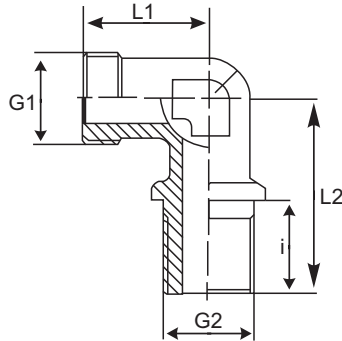

## BULKHEAD BODY ELBOWS

ITEMS	DESCRIPTION	G1	G2	L1	L2	i
702003	M22/M22 B.H ELBOW	22X1.5	22X1.5	33	45	25
702007	M22/M26 B.H ELBOW	22X1.5	26X1.5	36	47	25

## SOCKETS

ITEMS	DESCRIPTION	G	L	SW
702212	M12 SOCKET	12X1.5	25	17
702214	M14 SOCKET	14X1.5	29	17
702216	M16 SOCKET	16X1.5	25	19
702218	M18 SOCKET	18X1.5	29	22
702222	M22 SOCKET	22X1.5	25	27

## SPRING PLUGS

ITEMS	DESCRIPTION	G	L1	L2	i	SW
710916	1/2 BSP SPRING PLUG	1/2 BSP	38	18	12	27
710921	M22 SPRING PLUG	22X1.5	38	18	12	27