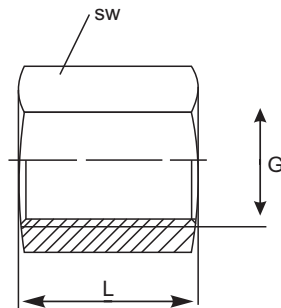

## BULKHEAD BODY ELBOWS

ITEMS	DESCRIPTION	G1	G2	L1	L2	i
702003	M22/M22 B.H ELBOW	22X1.5	22X1.5	33	45	25
702007	M22/M26 B.H ELBOW	22X1.5	26X1.5	36	47	25

## SOCKETS

ITEMS	DESCRIPTION	G	L	SW
702212	M12 SOCKET	12X1.5	25	17
702214	M14 SOCKET	14X1.5	29	17
702216	M16 SOCKET	16X1.5	25	19
702218	M18 SOCKET	18X1.5	29	22
702222	M22 SOCKET	22X1.5	25	27

## SPRING PLUGS

ITEMS	DESCRIPTION	G	L1	L2	i	SW
710916	1/2 BSP SPRING PLUG	1/2 BSP	38	18	12	27
710921	M22 SPRING PLUG	22X1.5	38	18	12	27